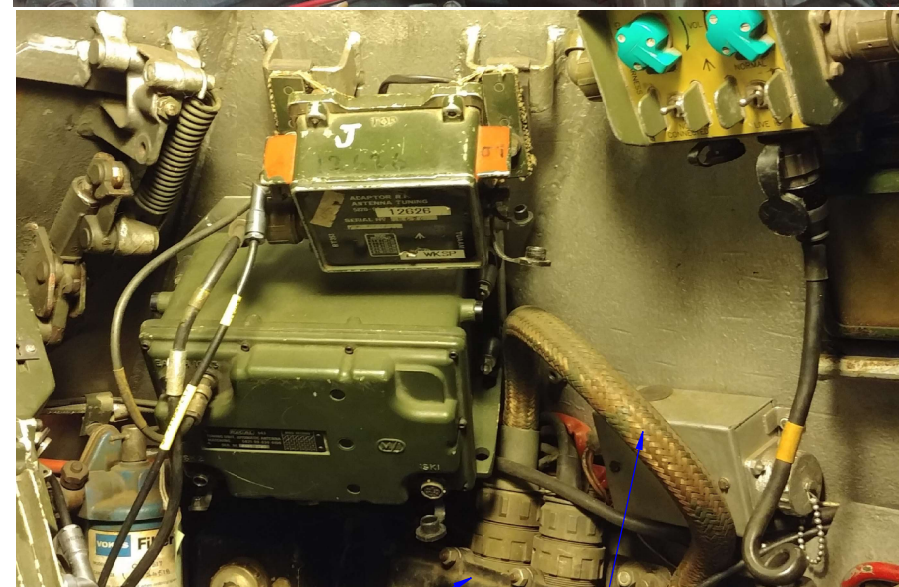

Mounting plate for TUAAM in rear mount with panel generator n°9 MK3 FV 546131

Panel generator n°9 MK3

Cable of panel n°9 MK3

SAUF INDICATION CONTRAIRE: LES COTES SONT EN MILLIMETRES			FINITION:		CASSER LES ANGES VIFS		NE PAS CHANGER L'ECHELLE		REVISION		
ETAT DE SURFACE:							Daimler Ferret				
TOLERANCES:									TITRE: clansman mounting plate tuaam rear with regulator FV 546131		
LINEAIRES:											
ANGULAIRES:											
		NOM	SIGNATURE		DATE						
AUTEUR		eBoy			14/07/20						
VERIF.											
APPR.											
FAB.											
QUAL.						MATERIAU:		No. DE PLAN		A3	
						steel S235JR					
						MASSE:		ECHELLE:1:2		FEUILLE 1 SUR 1	