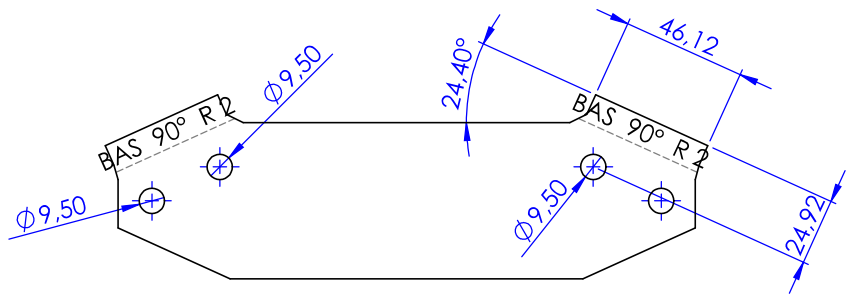

COUPE D-D

SAUF INDICATION CONTRAIRE: LES COTES SONT EN MILLIMETRES			FINITION:		CASSER LES ANGES VIFS		NE PAS CHANGER L'ECHELLE		REVISION	
ETAT DE SURFACE:							Daimler Ferret		TITRE: Assemblage clansman mounting plate commander box fixed	
TOLERANCES:										
LINEAIRES:							No. DE PLAN		A3	
ANGULAIRES:							ECHELLE:1:2		FEUILLE 1 SUR 1	
AUTEUR: eBoy			SIGNATURE:		DATE: 14/07/20		MATERIAU:		MASSE:	
VERIF.:										
APPR.:										
FAB.:										