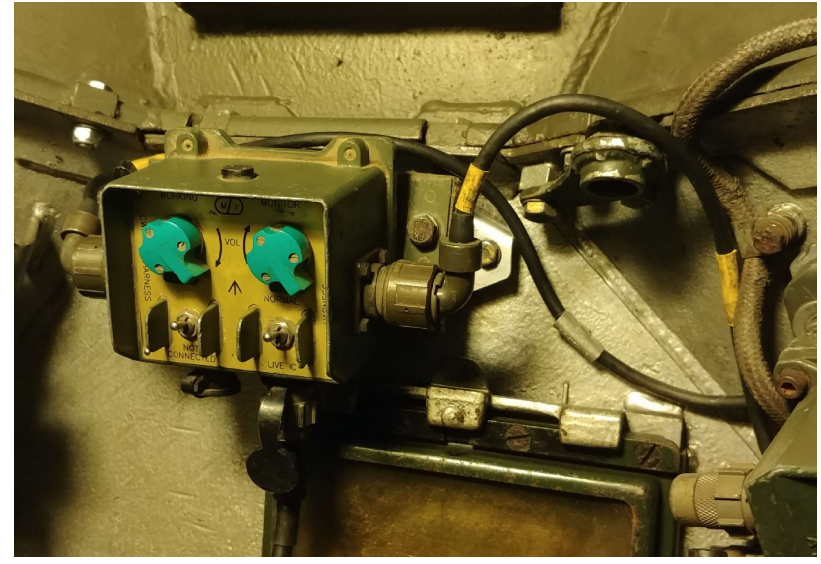

COUPE D-D

SAUF INDICATION CONTRAIRE: LES COTES SONT EN MILLIMETRES			FINITION:		CASSER LES ANGES VIFS		NE PAS CHANGER L'ECHELLE		REVISION	
ETAT DE SURFACE:							Daimler Ferret		TITRE: Assemblage clansman mounting plate commander box fixed	
TOLERANCES:										
LINEAIRES:							No. DE PLAN		A3	
ANGULAIRES:							ECHELLE:1:2		FEUILLE 1 SUR 1	
AUTEUR: eBoy			SIGNATURE:		DATE: 14/07/20		MATERIAU:		MASSE:	
VERIF.:										
APPR.:										
FAB.:										