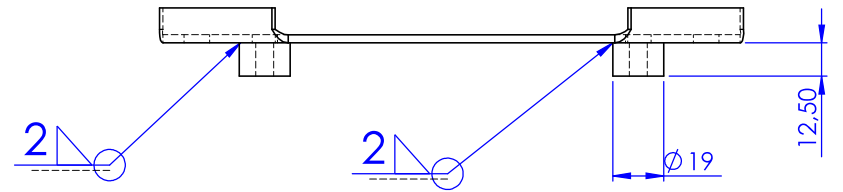

COUPE D-D

SAUF INDICATION CONTRAIRE: LES COTES SONT EN MILLIMETRES			FINITION:		CASSER LES ANGES VIFS		NE PAS CHANGER L'ECHELLE		REVISION	
ETAT DE SURFACE:							Daimler Ferret		TITRE: Assemblage clansman mounting plate commander box fixed	
TOLERANCES:										
LINEAIRES:							No. DE PLAN		A3	
ANGULAIRES:							ECHELLE:1:2		FEUILLE 1 SUR 1	
AUTEUR: eBoy			SIGNATURE:		DATE: 14/07/20		MATERIAU:		MASSE:	
VERIF.:										
APPR.:										
FAB.:										