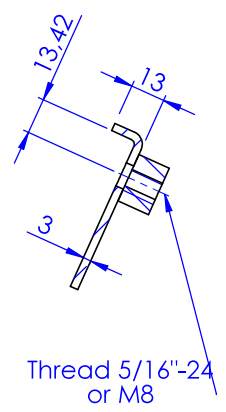

COUPE D-D

SAUF INDICATION CONTRAIRE: LES COTES SONT EN MILLIMETRES			FINITION:		CASSER LES ANGES VIFS		NE PAS CHANGER L'ECHELLE		REVISION	
ETAT DE SURFACE:							Daimler Ferret		TITRE: Assemblage clansman mounting plate commander box fixed	
TOLERANCES:										
LINEAIRES:							No. DE PLAN		A3	
ANGULAIRES:							ECHELLE:1:2		FEUILLE 1 SUR 1	
AUTEUR: eBoy			SIGNATURE:		DATE: 14/07/20		MATERIAU:		MASSE:	
VERIF.:										
APPR.:										
FAB.:										